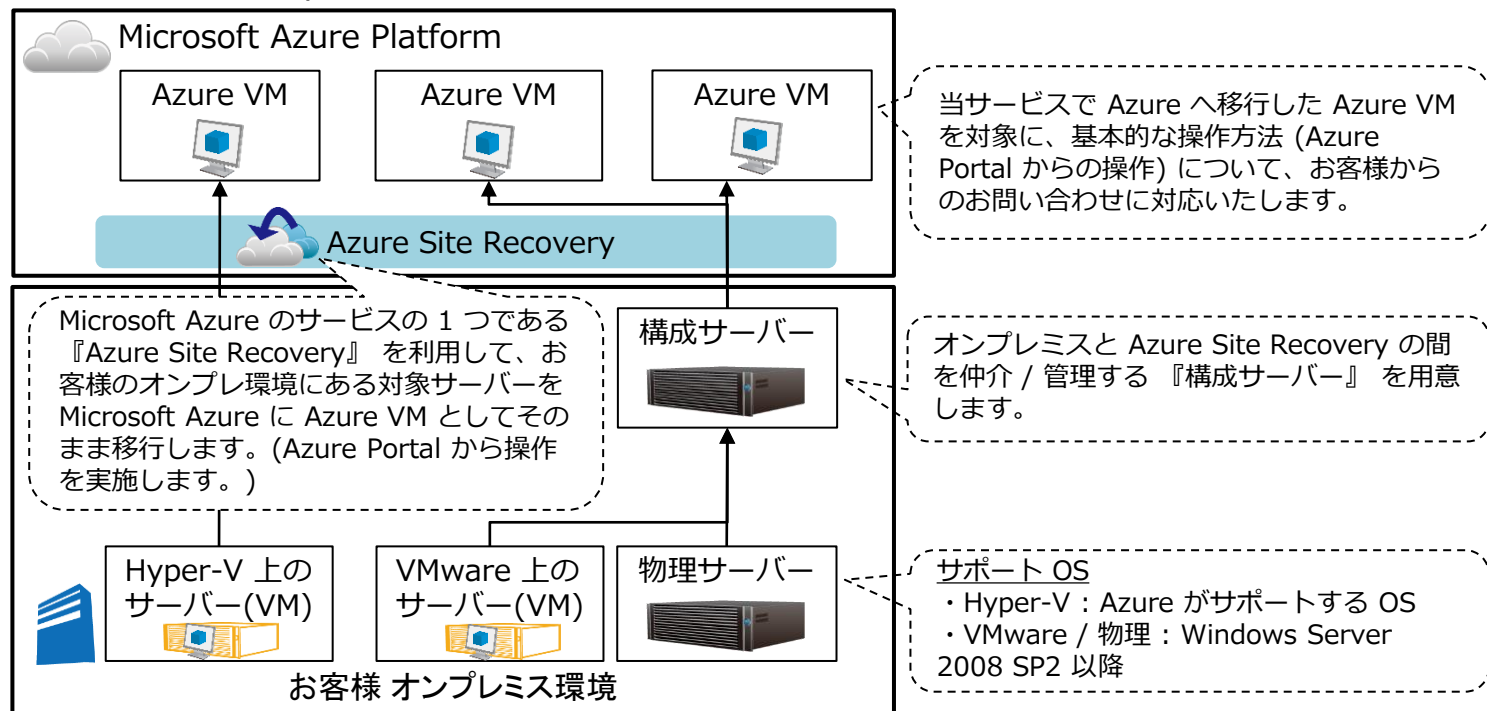

◇ 移行イメージ

Azure Site Recovery で、お客様のサーバーを安心・安全に Azure へ移行します。