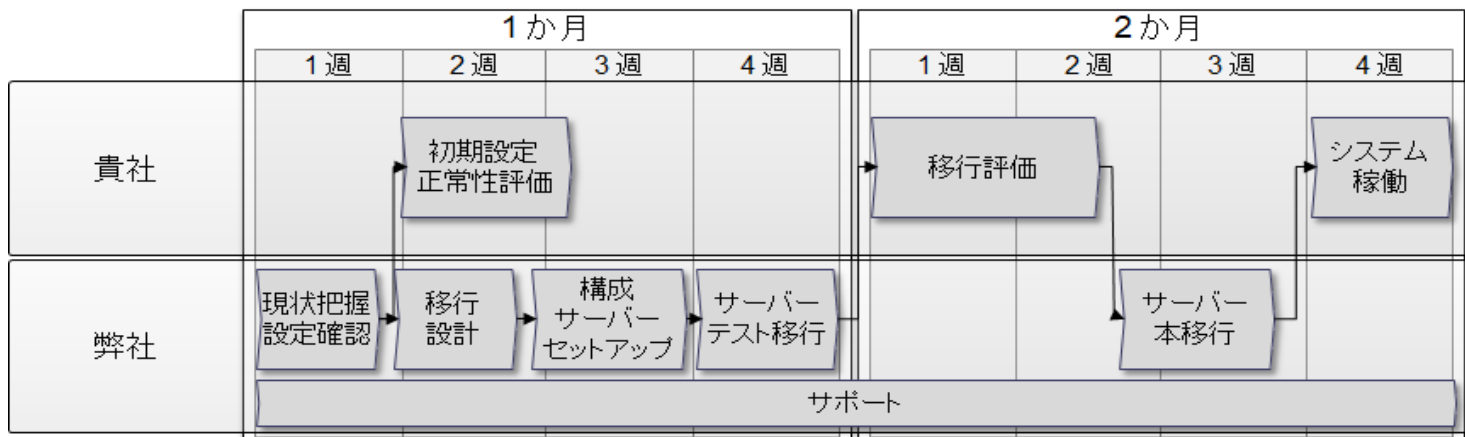

- SQL Server 2008 / 2008 R2 の場合 : **2019/7/9** が EOS
- Windows Server 2008 / 2008 R2 の場合 : **2020/1/4** が EOS

◇ 移行イメージ

Azure Site Recovery で、お客様のサーバーを安心・安全に Azure へ移行します。

◇ 移行スケジュール

- 上記スケジュールは、物理サーバー 5 台、構成サーバー 1 台を対象とする場合のスケジュールです。
- 対象となるサーバー数等に応じてスケジュールは調整させていただきます。
- テスト移行後、3 か月以内に本移行を実施させていただきます。貴社移行評価の結果、本移行を実施しない場合においても、金額に変更はありません。