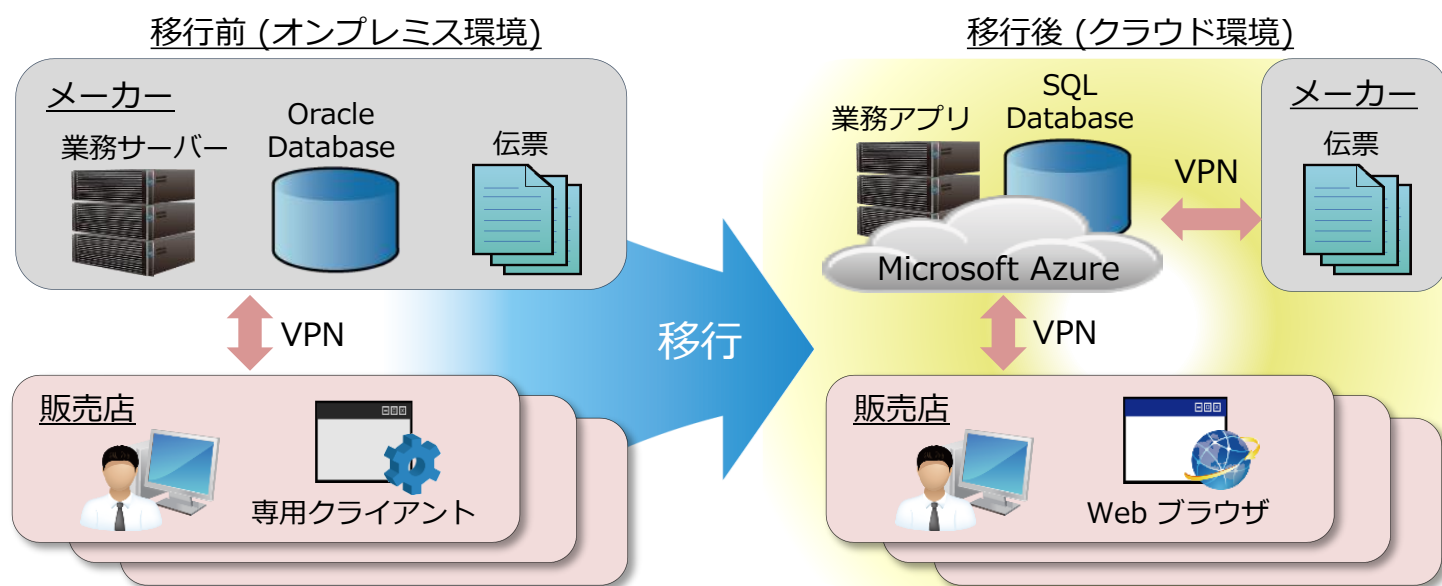

モニタリングと専門家による定期診断でトラブルを防止 Cloud DB Doctor

Cloud DB Doctor は、データベースの状態をモニタリングするためのサイトと、専門家が定期的にデータベースを診断するサービスをご提供致します。