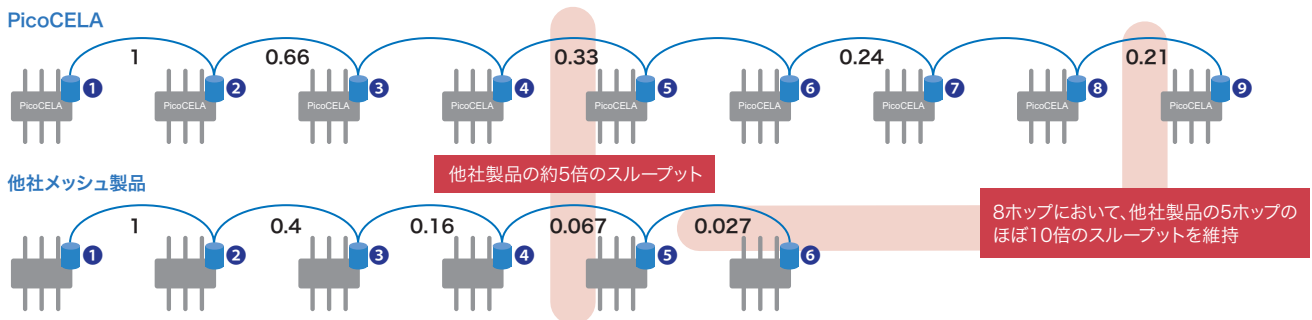

屋外や広大なエリアなど配線が困難なエリアに無線LANを設置したい

LAN配線が難しく、いままで諦めていた場所でも無線LANエリアを構築できます。PicoCELA独自の無線多段中継テクノロジーによって、広大な無線LAN空間を容易に実現できます。インターネットへの出口のアクセスポイントにはイーサネットが必要ですが、その後は無線で10ホップ程度の接続が可能です。アクセスポイントを数十カ所設置する場合でも、3~4カ所配線に対応可能です。

※最大ホップ数は発生するトラフィック量や電波環境によって変わります。

PicoCELA PCWL-0400 - 無線LAN親機機能付きエッジコンピューター -

- IEEE802.11ac、b/g/a/nの後方互換対応の高性能無線LANアクセスポイントを搭載
- 無線中継回線の難しい設定は一切不要。設置環境の変化にも、自動で迂回ルートを確認
- クラウド監視システム「PicoManager」により、世界中どこからでも、稼働状況、ルート構成状況、接続端末情報やファームウェアのアップデートが可能
- 2.4GHz/5GHzを合わせ、最大200人の同時接続が可能

多段ホップでもスループットを維持するPicoCELA《他社メッシュ製品を使ったクラウドによる実験》

PicoHUB station - 電源不要で屋外対応の無線LANを構築 -

- 電源を内蔵した屋外設置可能な無線LANアクセスポイント
- 複数台のPicoHUB stationを連携することで、広域で連続した無線LANエリアの構築が可能
- 屋外イベント、建設現場、屋外のスポーツ施設など、ケーブルの設置はもちろん、電源確保さえ困難な環境でも無線LANが構築可能